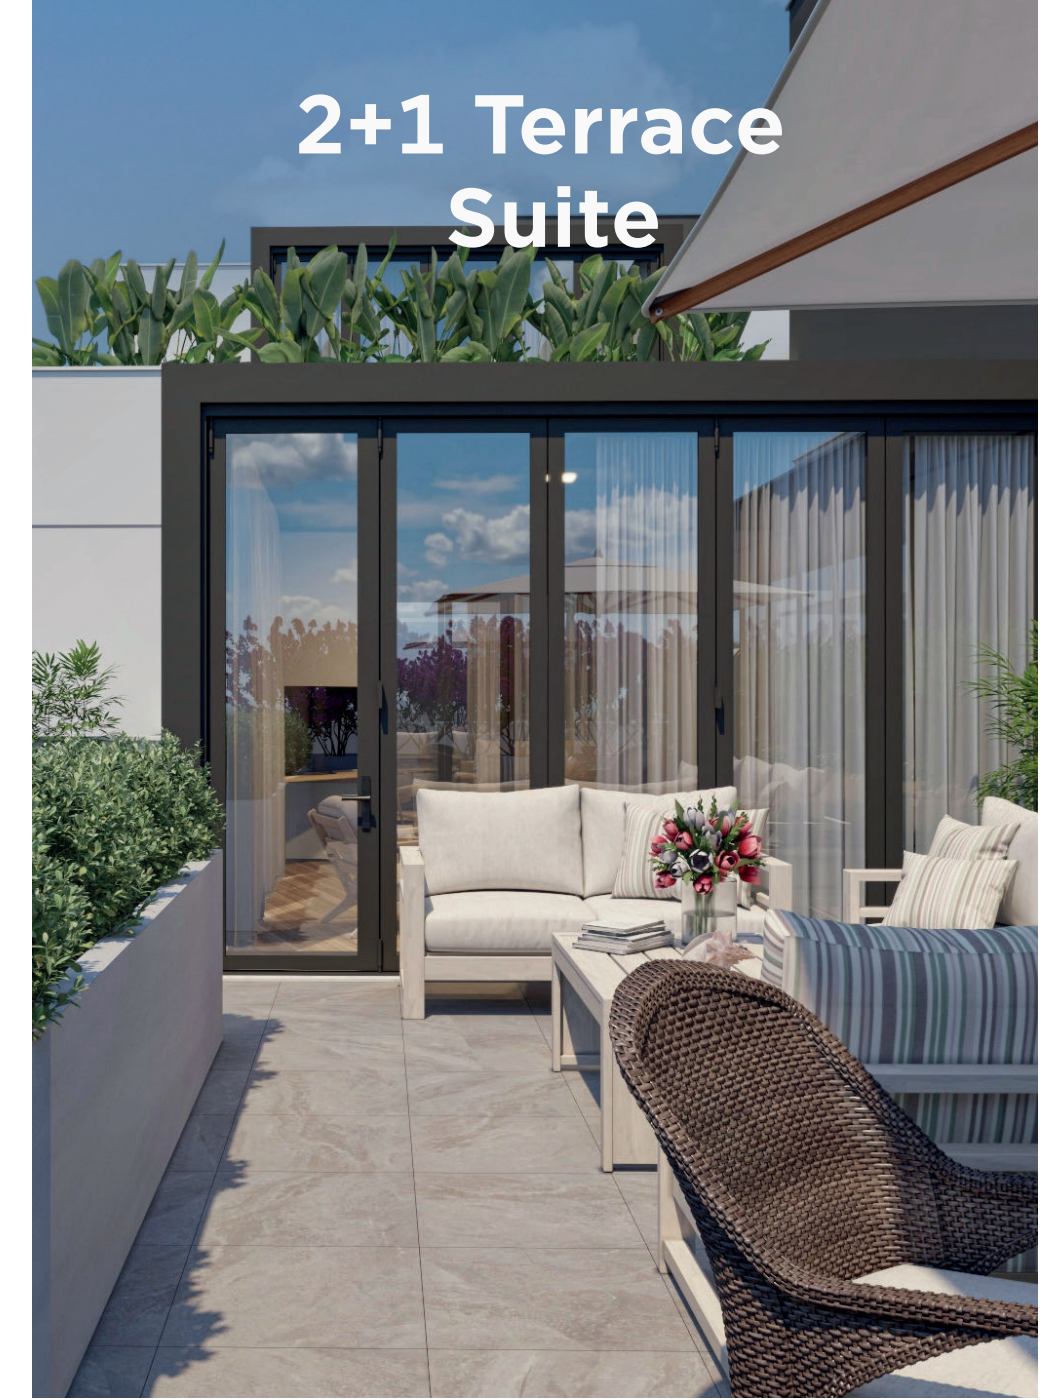

2+1 Terrace
Suite